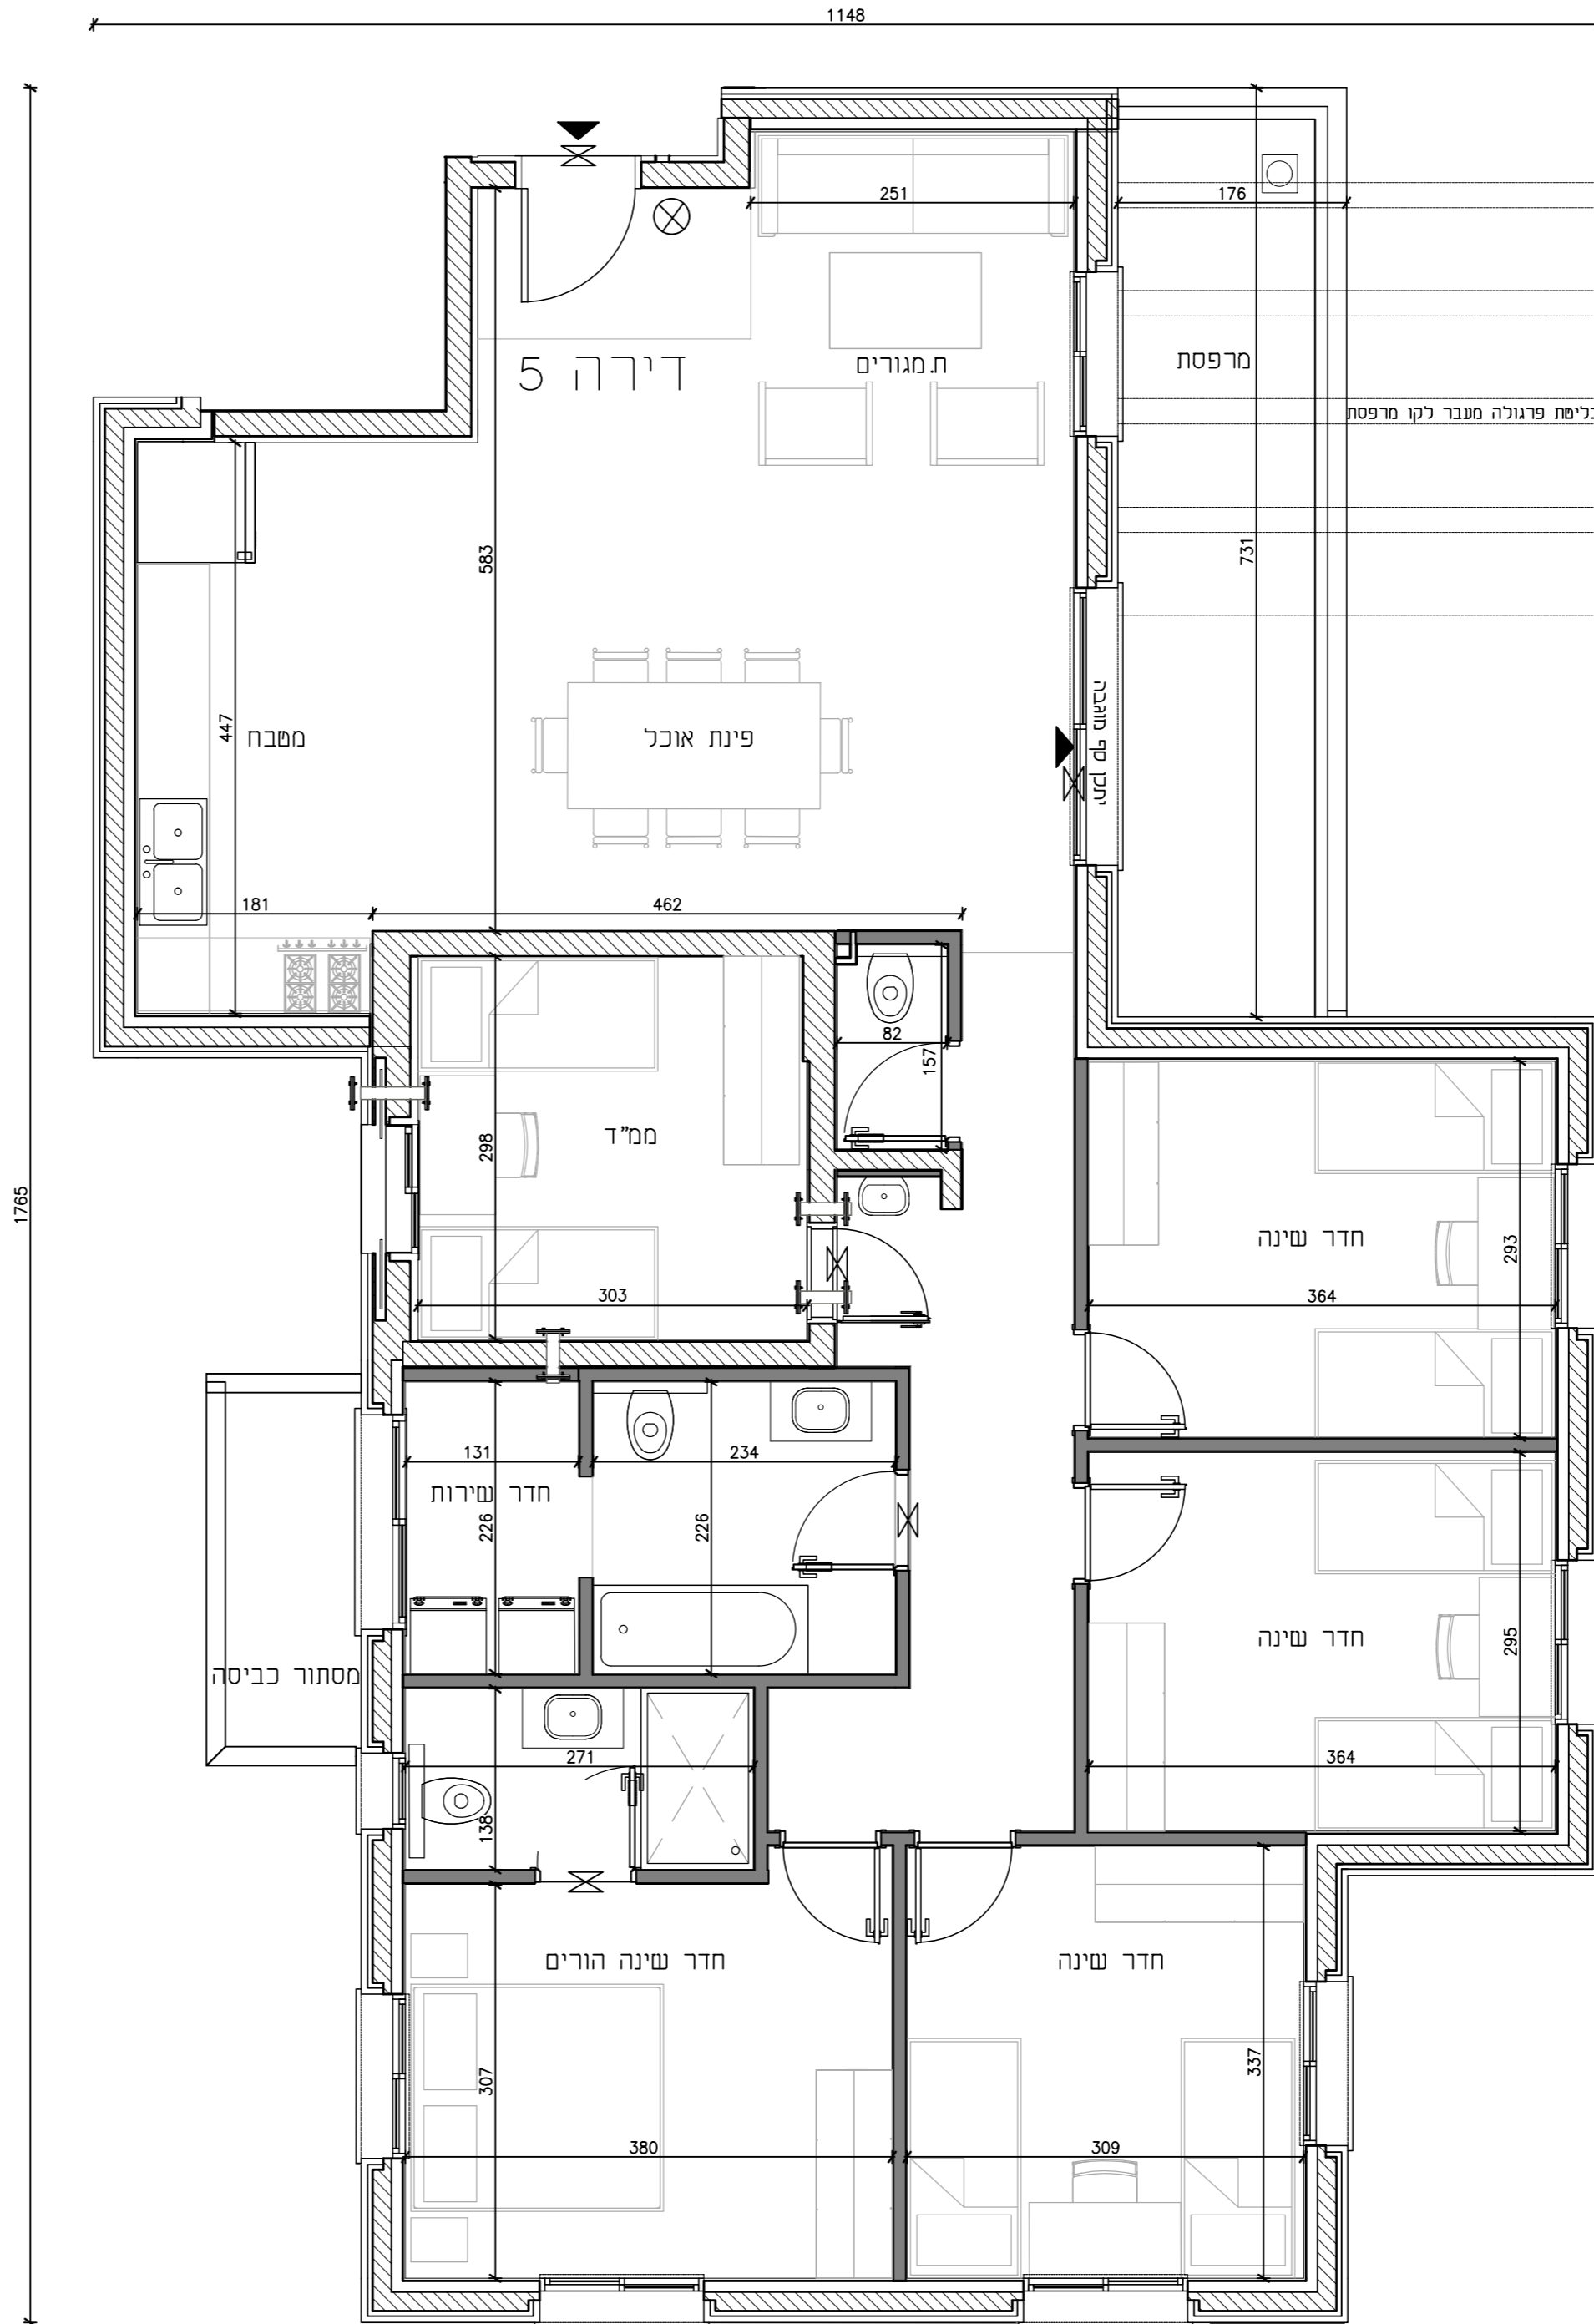

## בונים קהילות, מגשימים חלומות

קומת גני-נג עליון	
קומת ב'	
קומת א'	
קומת קרקע	
קומת -1	
קומת -2	

207

פרויקט: אדם

מגרש 207

תכנית דירה מס' 5

קומת קרקע

קנ"מ 1:50

שטח דירה- 146.06 מ"ר

שטח מרפסת- 13.38 מ"ר

מתוכו מקורה- 6.94 מ"ר שאינו מקורה- 6.44 מ"ר

מס' חדרים- 6

חתימת הלקוח: \_\_\_\_\_

חתימת החברה: \_\_\_\_\_

יתכנו שינויים והתאמות ככל שידרשו-  
על ידי הרשויות המוסמכות, המתכנים והיועצים העונים

\*ביצוע הפרגולה נתון להחלטה היזם